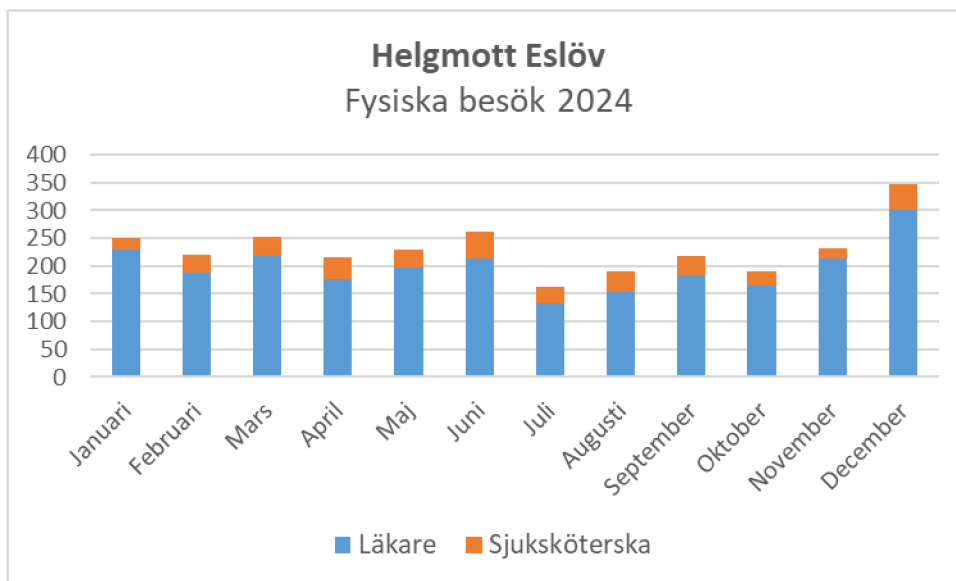

Produktion Helgmottagning Eslöv 2024

Produktion per månad fördelat på läkare och sjuksköterska