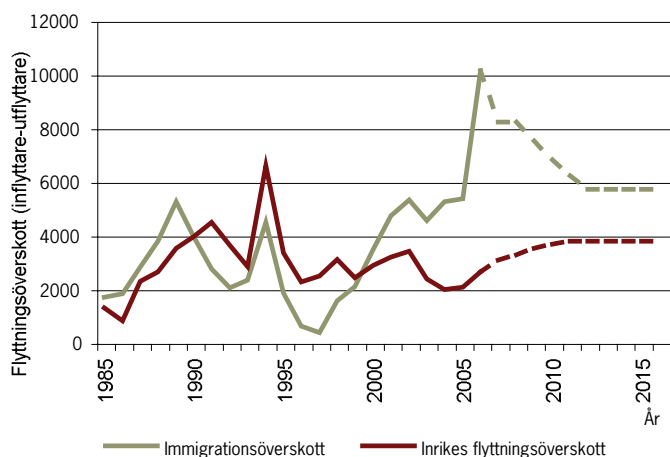

Skånes flyttningsöverskott (streckat för prognos)