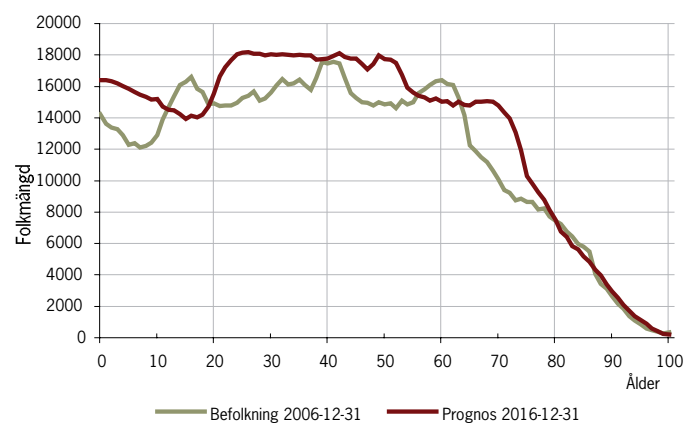

Skånes åldersstruktur 2006-12-31 och 2016-12-31