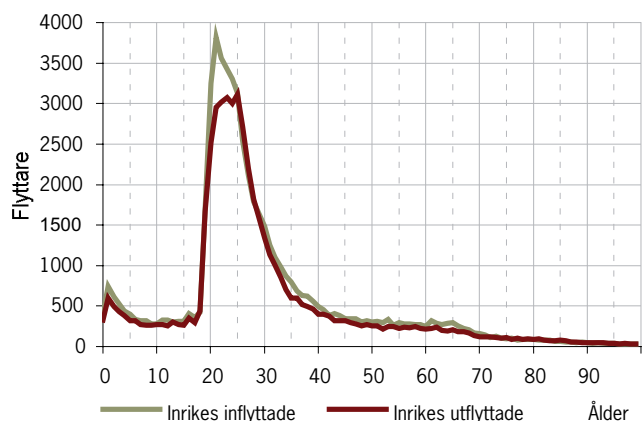

Även barnafödandet ökar. Det föds nu fler barn under året än det avlider personer. Detta kallas för en "naturlig folkökning" eller ett "födelseöverskott". Antaganden om ett fortsatt ökat barnafödande ger en allt större naturlig folkökning under prognosperioden.

Folkökning i Skåne och riket

turlig folkökning" eller ett "födelseöverskott". Antaganden om ett fortsatt ökat barnafödande ger en allt större naturlig folkökning under prognosperioden.

Folkökningens komponenter

### Inrikes flyttares åldersstruktur år 2004-2006