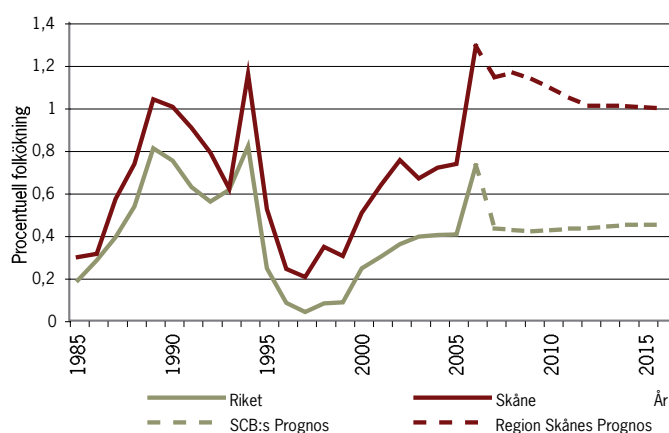

Skånes utveckling

Prognosen pekar på att Skånes folkmängd fortsätter att öka den närmaste tioårsperioden. Nivån på folkökningen i Skåne län antas ligga en bra bit över rikets. Vid årsskiftet 2006/2007 uppgick folkmängden i Skåne till 1 184 500 personer. Under prognosperioden förväntas Skånes folkmängd öka till ca 1 315 500 invånare vid årsskiftet 2016/2017.

Sedan i början av 1980-talet har Skånes folkmängd ökat i snabbare takt än riket som helhet. De senaste åren har denna klyfta ökat markant. År 2006 ökade Skåne med ca 15 000 personer. Det är den kraftigaste folkökningen som Skåne haft någonsin. Orsaken till den senare tidens folkökning är främst en stor inflyttning från utlandet. Trots antaganden om en något minskad invandring antas fortfarande utrikesflyttningarna ligga bakom större delen av folkökningen under prognosperioden.

Även barnafödandet ökar. Det föds nu fler barn under året än det avlider personer. Detta kallas för en "naturlig folkökning" eller ett "födelseöverskott". Antaganden om ett fortsatt ökat barnafödande ger en allt större naturlig folkökning under prognosperioden.

Folkökning i Skåne och riket