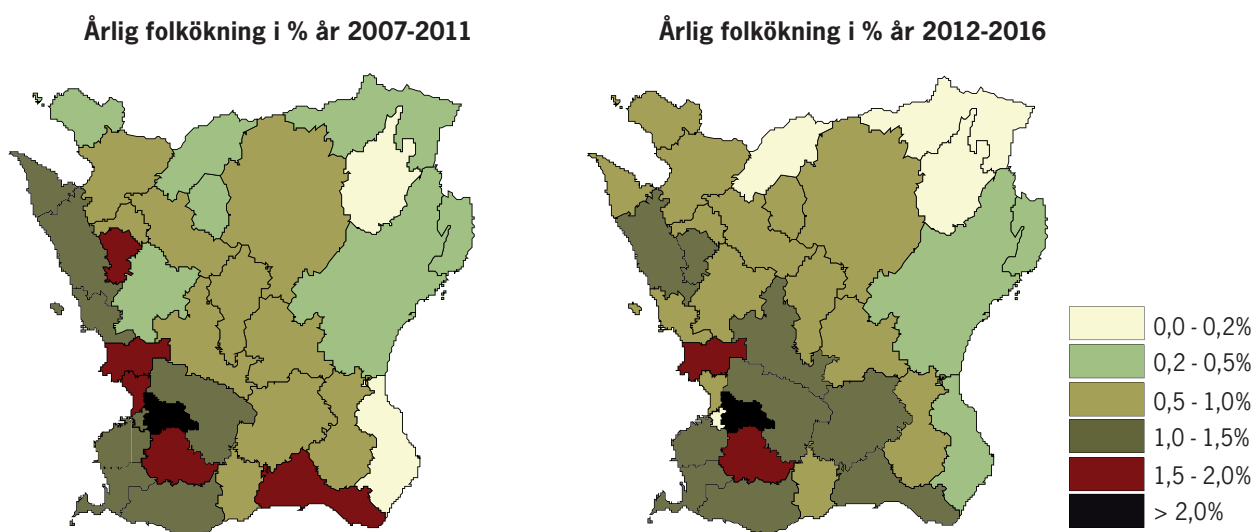

## Geografiska mönster i befolkningsutvecklingen

---

Under prognosperioden förväntas Malmö, Helsingborg och Lund fortfarande tillhöra de kommuner som ökar mest räknat i antal personer. Ser man till den procentuella folkökningen antas dock kringliggande kommunerna ha den högsta ökningstakten. Här utmärker sig t ex Staffanstorp, Svedala, Bjuv, Lomma och Kävlinge som alla har relativt stora byggprojekt som förväntas realiseras under prognosperioden. I slutet av perioden förväntas folkmängden öka i samtliga kommuner, om än en väldigt svag ökning för vissa. Att nära samtliga kommuner förväntas öka sin folkmängd grundar sig dels i antaganden om en fortsatt spridning från de större kommunerna och dels i att barnafödandet förväntas öka.