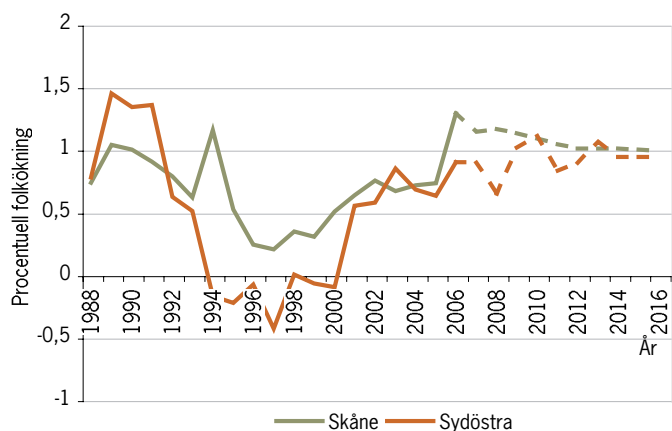

**Nordöstra Skåne** har haft den svagaste befolkningsutvecklingen av regiondelarna. Under flera år i slutet av 1990-talet hade området en relativt kraftig befolkningsminskning. Området har en äldre befolkning än de övriga regiondelarna och därmed ett lägre födelseöverskott. Detta förstärktes av en ganska kraftig inrikes

Födda och döda i Skåne (streckat för prognos)

Skånes åldersstruktur 2006-12-31 och 2016-12-31

Folkökning i Nordvästra Skåne (streckat för prognos)

**Folkökning i Nordöstra Skåne** (streckat för prognos)

**Folkökning i Sydvästra Skåne**

**Folkökning i Sydöstra Skåne**

utflyttning under 1990-talet. Utvecklingen de senaste fem åren tyder dock på att trenden har vänt. Födelse-talen har stigit samtidigt som inflyttningen ökat markant. Under den kommande tioårsperioden förväntas Nordöstra Skåne få en befolkningsökning som visserligen ligger under Skånes nivå men betydligt högre än föregående tioårsperiod.

**Sydvästra Skåne** har haft den kraftigaste folkökningen och förväntas fortsätta öka mest av de fyra regiondelarna. Inflyttningen till området har varit stor de senaste åren och då främst inflyttningen från utlandet. Många flyttare från andra län söker sig också hit. Inflyttarna är unga och det föds långt fler barn än det avlider personer i området. I flyttningsutbytet med andra delar av länet är Sydvästra Skåne däremot ”den stora förloraren”. Sydvästra Skåne har ett negativ flyttningsnetto var och en av de tre andra skånska regiondelarna.