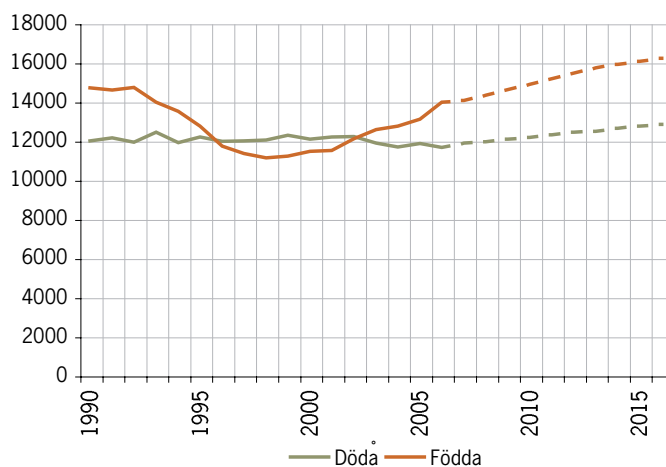

Under prognosåren förväntas inflyttningen till Skåne ge ett kontinuerligt tillskott av ungdomar och unga vuxna. Samtidigt kommer det att bli färre tonåringar i Skåne. De stora barnkullarna, från slutet av 1980-talet och början av 1990-talet, lämnar gymnasieåldern under den närmaste tioårsperioden.

Antalet barn under tio år förväntas öka markant under det närmaste decenniet som en följd av det ökade barnafödandet.

Regiondelarnas utveckling

Under större delen av 1990-talet har **Nordvästra Skåne** haft en befolkningsutveckling som varit svagare än snittet för Skåne och så förväntas det även bli en tid framöver. Inflyttningen till området antas trots det vara ganska stor. Det är inte bara folk från andra län och från utlandet som flyttar till denna regiondel. Nordvästra Skåne är det område som vinner flest flyttare i omflyttningen inom länet. Födelseöverskottet är däremot inte speciellt stort i denna regiondel beroende på en relativt hög andel äldre.

Nordöstra Skåne har haft den svagaste befolkningsutvecklingen av regiondelarna. Under flera år i slutet av 1990-talet hade området en relativt kraftig befolkningsminskning. Området har en äldre befolkning än de övriga regiondelarna och därmed ett lägre födelseöverskott. Detta förstärktes av en ganska kraftig inrikes

Födda och döda i Skåne (streckat för prognos)