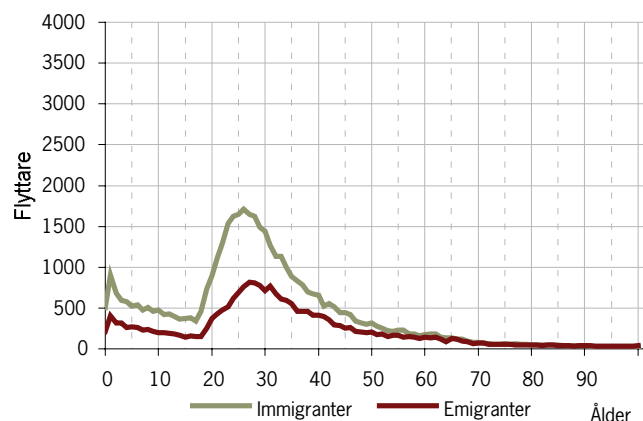

Utrikes flyttares åldersstruktur år 2004-2006

Flyttningar

Flyttningar är den del av befolkningsprognoser som har den största inneboende osäkerheten. Utvecklingen kan variera kraftigt från år till år och det kan ibland vara tämligen svårt att tolka vart utvecklingen pekar. Skåne har under en längre tid haft ett positivt flyttningsöverskott, d v s det är fler personer som har flyttat in till länet än som har flyttat ut. De senaste åren har flyttningsöverskottet ökat kraftigt. Största ökningen har skett i flyttningsutbytet med utlandet.

Mycket talar för att invandringen till Skåne kommer att ligga kvar på en relativt hög nivå under år 2007 och 2008. Inflyttningen från Danmark förväntas att fortsätta vara stor, antalet asylsökande som får uppehållstillstånd och antalet inflyttade från de nya EU-länderna förväntas öka. Efter år 2008 förväntas antalet asylsökande att minska och även inflyttningen från Danmark förväntas minska något. Flyttningen från Skåne till utlandet förväntas öka genom hela prognosperioden. Detta ses som en naturlig konsekvens av flera år med en relativt stor invandring. Mot slutet av prognosperioden antas immigrationsöverskottet främst bestå av arbetskraftsinvandring, inflyttning från Danmark och anhöriginvandring.

Under de närmaste åren antas inflyttningsöverskottet mot övriga riket öka något för att därefter ligga kvar på en stabil nivå. Ökningen motiveras av att prognoser pekar på en ökad sysselsättning i kombination med att åldersgruppen 20-24 åringar ökar i hela riket. Sydvästra Skåne lockar många flyttare i åldern 20-24 år och när dessa blir fler i riket, förväntas inflyttningen till denna del av Skåne att öka. Omfattande byggplaner i denna regiondel antas även underlätta inflyttningen något. För nordöstra och nordvästra Skåne har sysselsättningens utveckling en större betydelse och den ökade sysselsättning antas leda till fler inflyttare.

Födda och döda

Barnafödandet har ökat de senaste åren. Till viss del beror det på att kvinnor i fruktsam ålder föder fler barn, men mest på att antalet personer i fruktsam ålder har ökat. Allt talar för att barnafödandet fortsätter att öka under hela prognosperioden. Främst grundar sig detta antagande på att antalet personer i barnafödande åldrar ökar, dels genom inflyttning och dels genom det naturliga åldrandet. Mot slutet av prognosperioden kommer de stora barnkullarna, från slutet av 1980-talet och början av 1990-talet, upp i åldrar där barnafödandet är stort. Detta, i kombination med en kraftig inflyttning, bidrar till att vi troligen går mot något av en ny "baby boom".