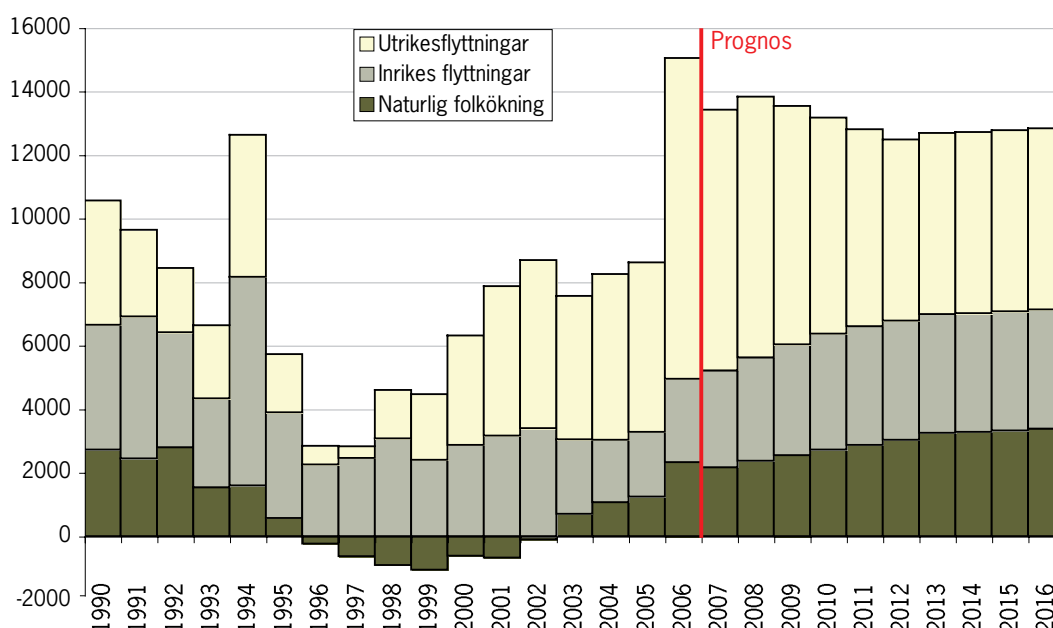

# Skånes utveckling

Prognosen pekar på att Skånes folkmängd fortsätter att öka den närmaste tioårsperioden. Nivån på folkökningen i Skåne län antas ligga en bra bit över rikets. Vid årsskiftet 2006/2007 uppgick folkmängden i Skåne till 1 184 500 personer. Under prognosperioden förväntas Skånes folkmängd öka till ca 1 315 500 invånare vid årsskiftet 2016/2017.

Sedan i början av 1980-talet har Skånes folkmängd ökat i snabbare takt än riket som helhet. De senaste åren har denna klyfta ökat markant. År 2006 ökade Skåne med ca 15 000 personer. Det är den kraftigaste folkökningen som Skåne haft någonsin. Orsaken till den senare tidens folkökning är främst en stor inflyttning från utlandet. Trots antaganden om en något minskad invandring antas fortfarande utrikesflyttningarna ligga bakom större delen av folkökningen under prognosperioden.

Även barnafödandet ökar. Det föds nu fler barn under året än det avlider personer. Detta kallas för en "naturlig folkökning" eller ett "födelseöverskott". Antaganden om ett fortsatt ökat barnafödande ger en allt större naturlig folkökning under prognosperioden.

Folkökning i Skåne och riket

turlig folkökning" eller ett "födelseöverskott". Antaganden om ett fortsatt ökat barnafödande ger en allt större naturlig folkökning under prognosperioden.

Folkökningens komponenter