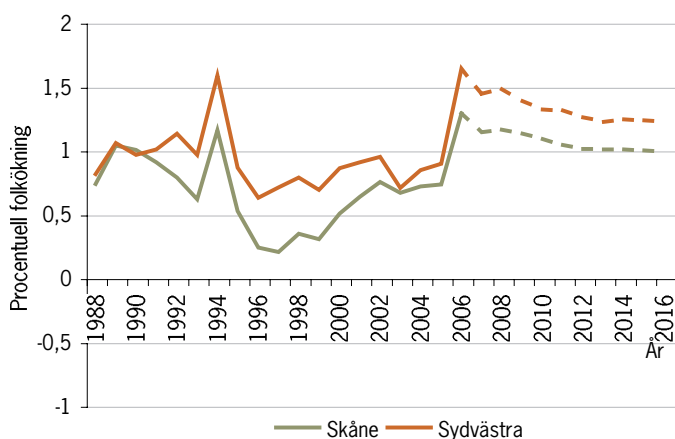

**Nordöstra Skåne** har haft den svagaste befolkningsutvecklingen av regiondelarna. Under flera år i slutet av 1990-talet hade området en relativt kraftig befolkningsminskning. Området har en äldre befolkning än de övriga regiondelarna och därmed ett lägre födelseöverskott. Detta förstärktes av en ganska kraftig inrikes

Födda och döda i Skåne (streckat för prognos)

Skånes åldersstruktur 2006-12-31 och 2016-12-31

Folkökning i Nordvästra Skåne (streckat för prognos)

**Folkökning i Nordöstra Skåne** (streckat för prognos)

**Folkökning i Sydvästra Skåne**

**Folkökning i Sydöstra Skåne**

utflyttning under 1990-talet. Utvecklingen de senaste fem åren tyder dock på att trenden har vänt. Födelse-talen har stigit samtidigt som inflyttningen ökat markant. Under den kommande tioårsperioden förväntas Nordöstra Skåne få en befolkningsökning som visserligen ligger under Skånes nivå men betydligt högre än föregående tioårsperiod.

**Sydvästra Skåne** har haft den kraftigaste folkökningen och förväntas fortsätta öka mest av de fyra regiondelarna. Inflyttningen till området har varit stor de senaste åren och då främst inflyttningen från utlandet. Många flyttare från andra län söker sig också hit. Inflyttarna är unga och det föds långt fler barn än det avlider personer i området. I flyttningsutbytet med andra delar av länet är Sydvästra Skåne däremot ”den stora förloraren”. Sydvästra Skåne har ett negativ flyttningsnetto var och en av de tre andra skånska regiondelarna.