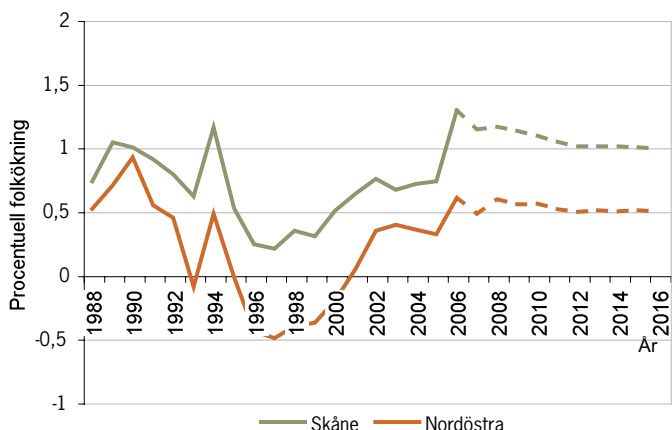

**Nordöstra Skåne** har haft den svagaste befolkningsutvecklingen av regiondelarna. Under flera år i slutet av 1990-talet hade området en relativt kraftig befolkningsminskning. Området har en äldre befolkning än de övriga regiondelarna och därmed ett lägre födelseöverskott. Detta förstärktes av en ganska kraftig inrikes

Födda och döda i Skåne (streckat för prognos)

Skånes åldersstruktur 2006-12-31 och 2016-12-31

Folkökning i Nordvästra Skåne (streckat för prognos)

**Folkökning i Nordöstra Skåne** (streckat för prognos)

**Folkökning i Sydvästra Skåne**

**Folkökning i Sydöstra Skåne**

utflyttning under 1990-talet. Utvecklingen de senaste fem åren tyder dock på att trenden har vänt. Födelse-talen har stigit samtidigt som inflyttningen ökat markant. Under den kommande tioårsperioden förväntas Nordöstra Skåne få en befolkningsökning som visserligen ligger under Skånes nivå men betydligt högre än föregående tioårsperiod.

**Sydvästra Skåne** har haft den kraftigaste folkökningen och förväntas fortsätta öka mest av de fyra regiondelarna. Inflyttningen till området har varit stor de senaste åren och då främst inflyttningen från utlandet. Många flyttare från andra län söker sig också hit. Inflyttarna är unga och det föds långt fler barn än det avlider personer i området. I flyttningsutbytet med andra delar av länet är Sydvästra Skåne däremot ”den stora förloraren”. Sydvästra Skåne har ett negativ flyttningsnetto var och en av de tre andra skånska regiondelarna.