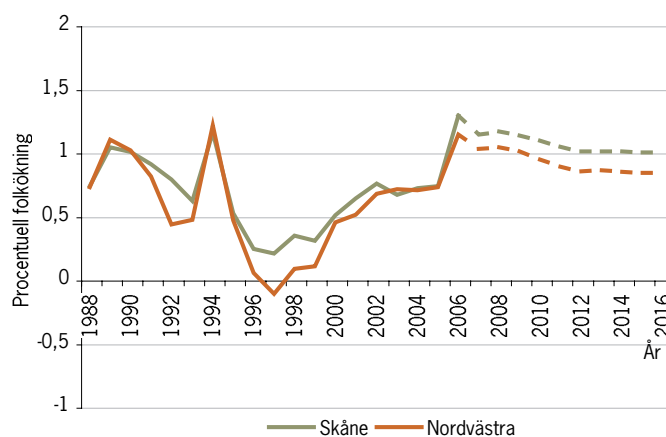

### Regiondelarnas utveckling

Under större delen av 1990-talet har **Nordvästra Skåne** haft en befolkningsutveckling som varit svagare än snittet för Skåne och så förväntas det även bli en tid framöver. Inflyttningen till området antas trots det vara ganska stor. Det är inte bara folk från andra län och från utlandet som flyttar till denna regiondel. Nordvästra Skåne är det område som vinner flest flyttare i omflyttningen inom länet. Födelseöverskottet är däremot inte speciellt stort i denna regiondel beroende på en relativt hög andel äldre.

**Nordöstra Skåne** har haft den svagaste befolkningsutvecklingen av regiondelarna. Under flera år i slutet av 1990-talet hade området en relativt kraftig befolkningsminskning. Området har en äldre befolkning än de övriga regiondelarna och därmed ett lägre födelseöverskott. Detta förstärktes av en ganska kraftig inrikes

Födda och döda i Skåne (streckat för prognos)

Skånes åldersstruktur 2006-12-31 och 2016-12-31

Folkökning i Nordvästra Skåne (streckat för prognos)

**Folkökning i Nordöstra Skåne** (streckat för prognos)

**Folkökning i Sydvästra Skåne**

**Folkökning i Sydöstra Skåne**

utflyttning under 1990-talet. Utvecklingen de senaste fem åren tyder dock på att trenden har vänt. Födelse-talen har stigit samtidigt som inflyttningen ökat markant. Under den kommande tioårsperioden förväntas Nordöstra Skåne få en befolkningsökning som visserligen ligger under Skånes nivå men betydligt högre än föregående tioårsperiod.